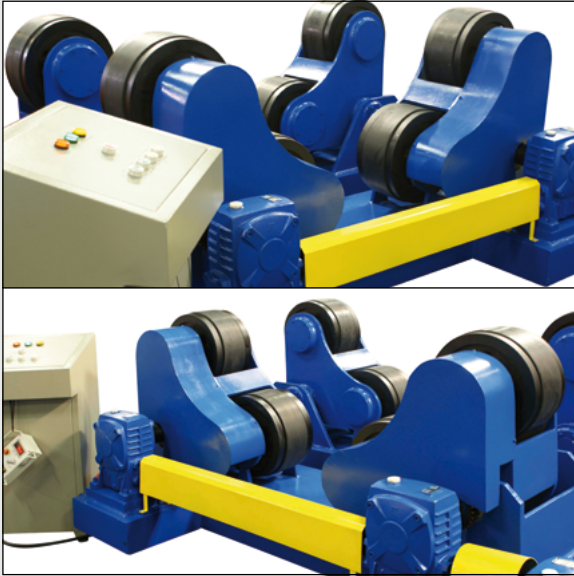

# ROLSTELLINGEN E-HGZ serie

De zelfinstellende rolstelling uit de E-HGZ serie is ontworpen voor het echt zware werk, en is van onschatbare waarde voor iedere professionele apparaten- en tankbouwer.

Ervaar het gemak van deze machine, en breng uw productie op topniveau.

## Kenmerken:

- Zelf instellend, past zich aan bij verschillende diameters.
- Elektronische apparatuur van topklasse.
- Traploos regelbare snelheid van het aangedreven deel.
- Wielen voorzien van massief rubber banden opgesloten in staal.
- Betere drukverdeling vanwege de 4 st. wielen per deel dus minder vervorming van het werkstuk vooral wanneer de wand dun is.
- Zeer hoge stabiliteit vanwege de zware constructie.
- CE gecertificeerd.
- Zeer gunstige prijskwaliteit verhouding, waardoor een snelle terugverdientijd gegarandeerd is.
- De machine is standaard uitgevoerd met afstandsbediening welke voorzien is van digitale uitlezing.

## Optioneel:

- Voetpedaal (start/stop)
- Regelbaar voetpedaal t.b.v. rotatiesnelheid.
- Draadloze afstandsbediening.
- Aanpassing voor gebruik op railsysteem.

E-HGZ rolstellingen zijn leverbaar vanaf 5.000KG capaciteit tot 500 Ton, en natuurlijk kan een E-HGZ rolstelling naar uw eigen wensen ontworpen en gebouwd worden.